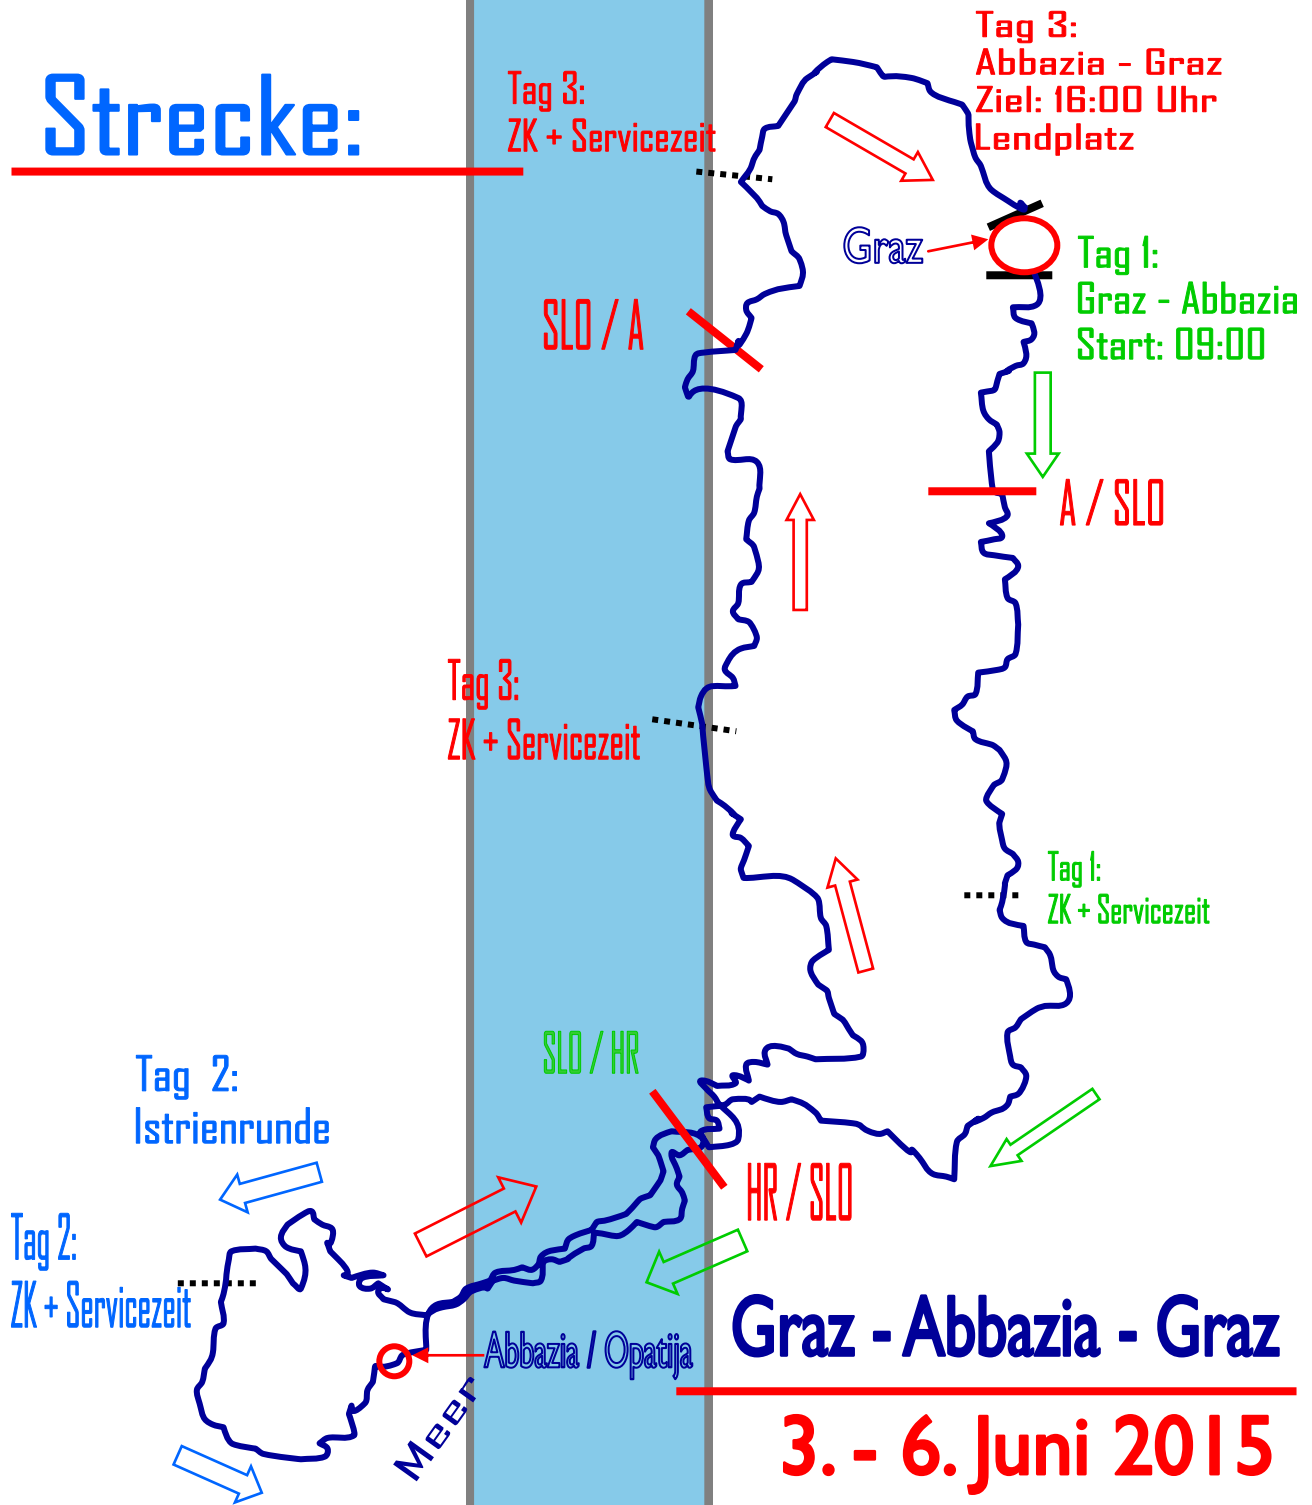

Grand Rallye Europa

historique

Strecke:

Graz - Abbazia - Graz

3. - 6. Juni 2015